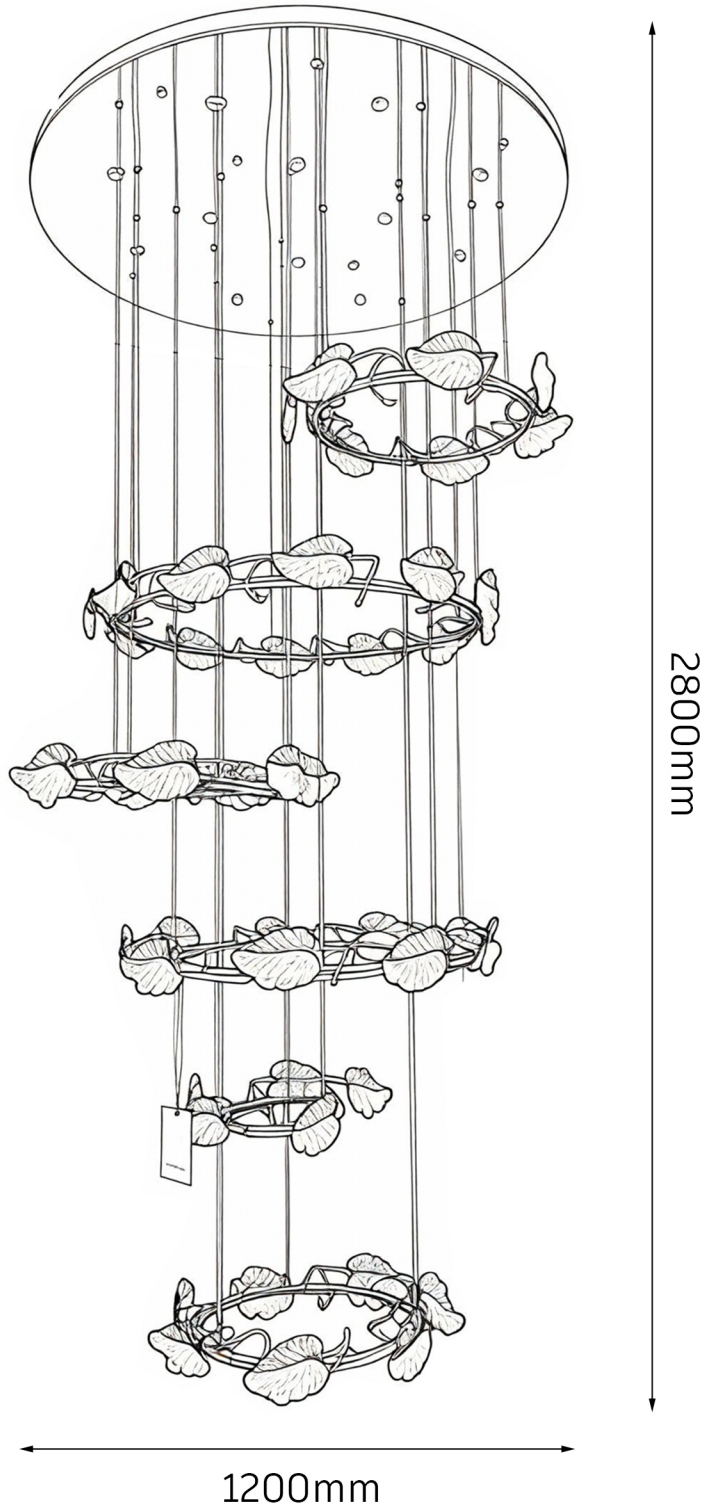

## Product parameter

Model	Voltage	Watt	Light source	Size	Color	CRI	Material
GD92110-1200L	100~240V	48W	LED CHIP	1200*1200mm	3000K	Ra90	Zinc Alloy /Crystal

## Product parameter

Model	Voltage	Watt	Light source	Size	Color	CRI	Material
GD36-32	100~240V	160W	G9	800*3000mm	3000+6000K	Ra90	Brass/Ceramic