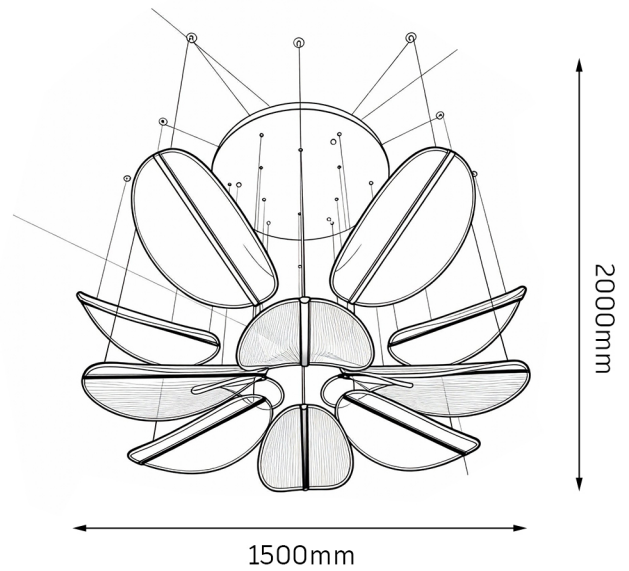

## Product parameter

Model	Voltage	Watt	Light source	Size	Color	CRI	Material
GD30-12	100~240V	144W	LED CHIP	1500*2000mm	3000k+6000K	90Ra	Aluminium /Acrylic

AI 5 5 5 5

1200mm

1620mm